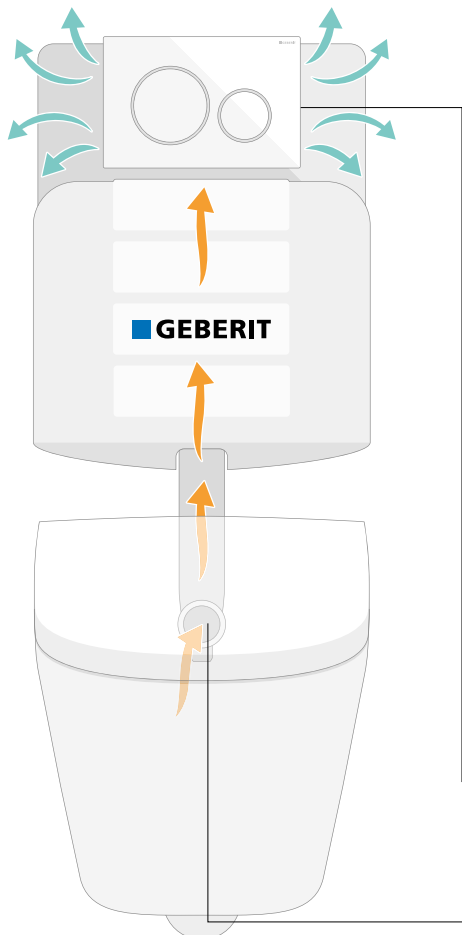

ALLE KOMFORTFUNKTIONEN AUF EINEN BLICK

WHIRLSPRAY-
DUSCHTECHNOLOGIE

SPÜLRANDLOSE KERAMIK
MIT TURBOFLUSH-SPÜLTECHNIK

FERNBEDIENUNG

FERNBEDIENUNGS-APP

ORIENTIERUNGSLICHT

DUSCHARMPOSITION
EINSTELLBAR

TEMPERATUR DUSCHWASSER
EINSTELLBAR

OSZILLIERENDE DUSCHE

LADYDUSCHE

WC-SITZ UND -DECKEL
MIT SOFTCLOSING

QUICKRELEASE-
FUNKTION

BENUTZERERKENNUNG

ENTKALKUNGSFUNKTION

ENERGIESPARMODUS

STROMANSCHLUSS
ERFORDERLICH

FRISCHE LUFT MIT GEBERIT AQUACLEAN SELA

In Kombination mit dem Geberit DuoFresh Modul sorgt auch das AquaClean Sela für frische Luft im Bad. Das DuoFresh Modul saugt unangenehme Gerüche direkt in der WC-Keramik ab, bevor diese sich ausbreiten. Es lässt sich einfach in jeden Geberit Sigma Spülkasten einbauen und mit nahezu jeder Betätigungsplatte der Baureihe Sigma kombinieren.

Der Keramikwabfilter und der Einschub für die Spülkastenstieck sind bequem hinter der Betätigungsplatte zugänglich.

Im Keramikwabfilter wird die Luft gründlich gereinigt. Ein leiser Lüfter befördert die gereinigte Luft in den Raum zurück.

Dank dem Einschub für Spülkastenstieck kann das Spülwasser blau eingefärbt und mit gutem Duft versehen werden.

Unangenehme Gerüche werden dort entfernt, wo sie entstehen.

In Kombination mit dem Geberit DuoFresh Modul lässt sich das Geberit AquaClean Sela auch mit einer Geruchsabsaugung ausstatten.