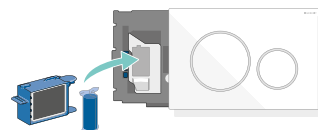

In Kombination mit dem Geberit DuoFresh Modul sorgt auch das AquaClean Sela für frische Luft im Bad. Das DuoFresh Modul saugt unangenehme Gerüche direkt in der WC-Keramik ab, bevor diese sich ausbreiten. Es lässt sich einfach in jeden Geberit Sigma Spülkasten einbauen und mit nahezu jeder Betätigungsplatte der Baureihe Sigma kombinieren.

Der Keramikwabfilter und der Einschub für die Spülkastenstieck sind bequem hinter der Betätigungsplatte zugänglich.