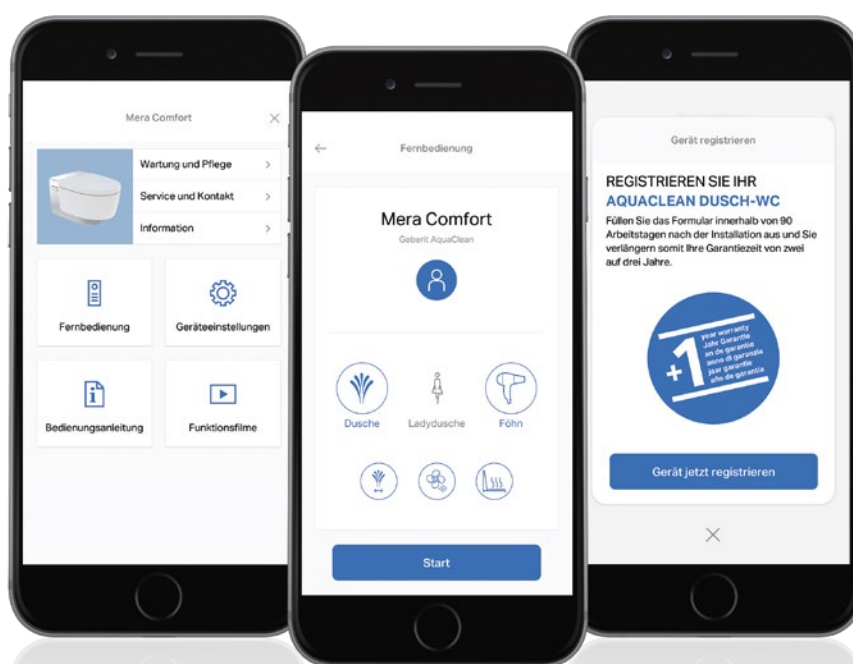

KOSTENLOS ERHÄLTlich

Download on the
App Store

GET IT ON
Google Play

■ GEBERIT

AQUACLEAN FUNKTIONEN IN DER GEBERIT HOME APP

Die Funktionen des Dusch-WCs lassen sich wie andere Geberit Produkte bequem in der Geberit Home App steuern. Das Smartphone wird so zur Fernbedienung, mit der alle persönlichen Einstellungen, gespeichert und mit auf Reisen genommen werden können.

←

DIGITALER HELFER

FÜR DIE EXTRA LANGE FREUDE

Mit der Geberit Home App wird das Smartphone zur Fernbedienung der AquaClean Dusch-WCs, mit der sich alle Funktionen bequem ausführen sowie persönliche Einstellungen speichern lassen.

Die App bietet zusätzliche Möglichkeiten, wie zum Beispiel die Durchführung von Software-Updates und liefert hilfreiche Tipps zur Wartung und Pflege des Geräts.

AQUACLEAN IN DER GEBERIT HOME APP REGISTRIEREN

Nebst der einfachen Bedienung der AquaClean Dusch-WCs lässt sich auch die Gerätregistrierung unkompliziert via Smartphone durchführen.

*„Ich wische nur noch
am Smartphone.“*

AUSSTATTUNG AQUACLEAN MERA COMFORT UND CLASSIC