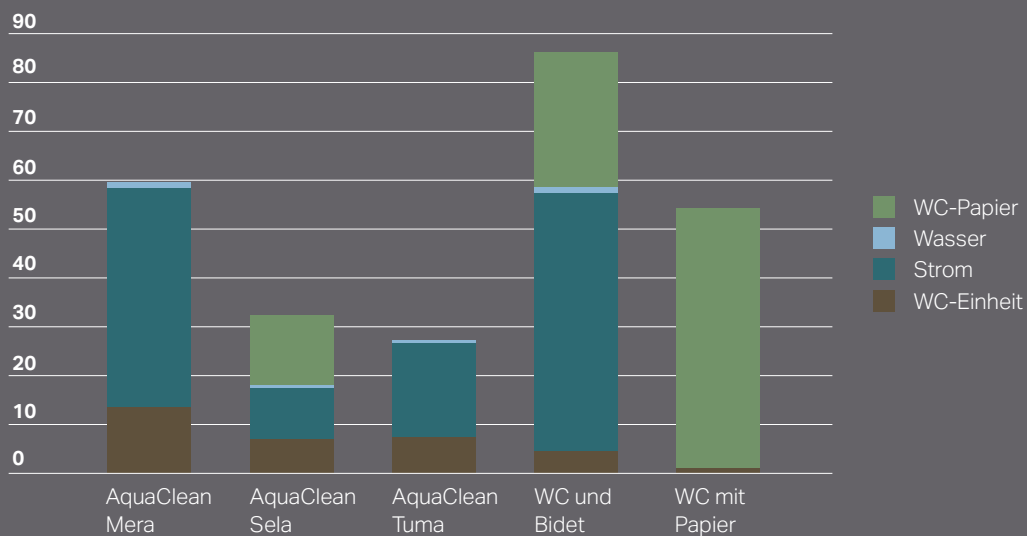

GEBERIT AQUACLEAN DUSCH-WCS IM VERGLEICH ZU HERKÖMMLICHEN TOILETTEN MIT WC-PAPIER UND BIDET

Die Grafik zeigt die Umweltbelastung, bewertet nach der IMPACT World+ Methode.

2. PO-DUSCHEN REDUZIERT HOLZVERBRAUCH