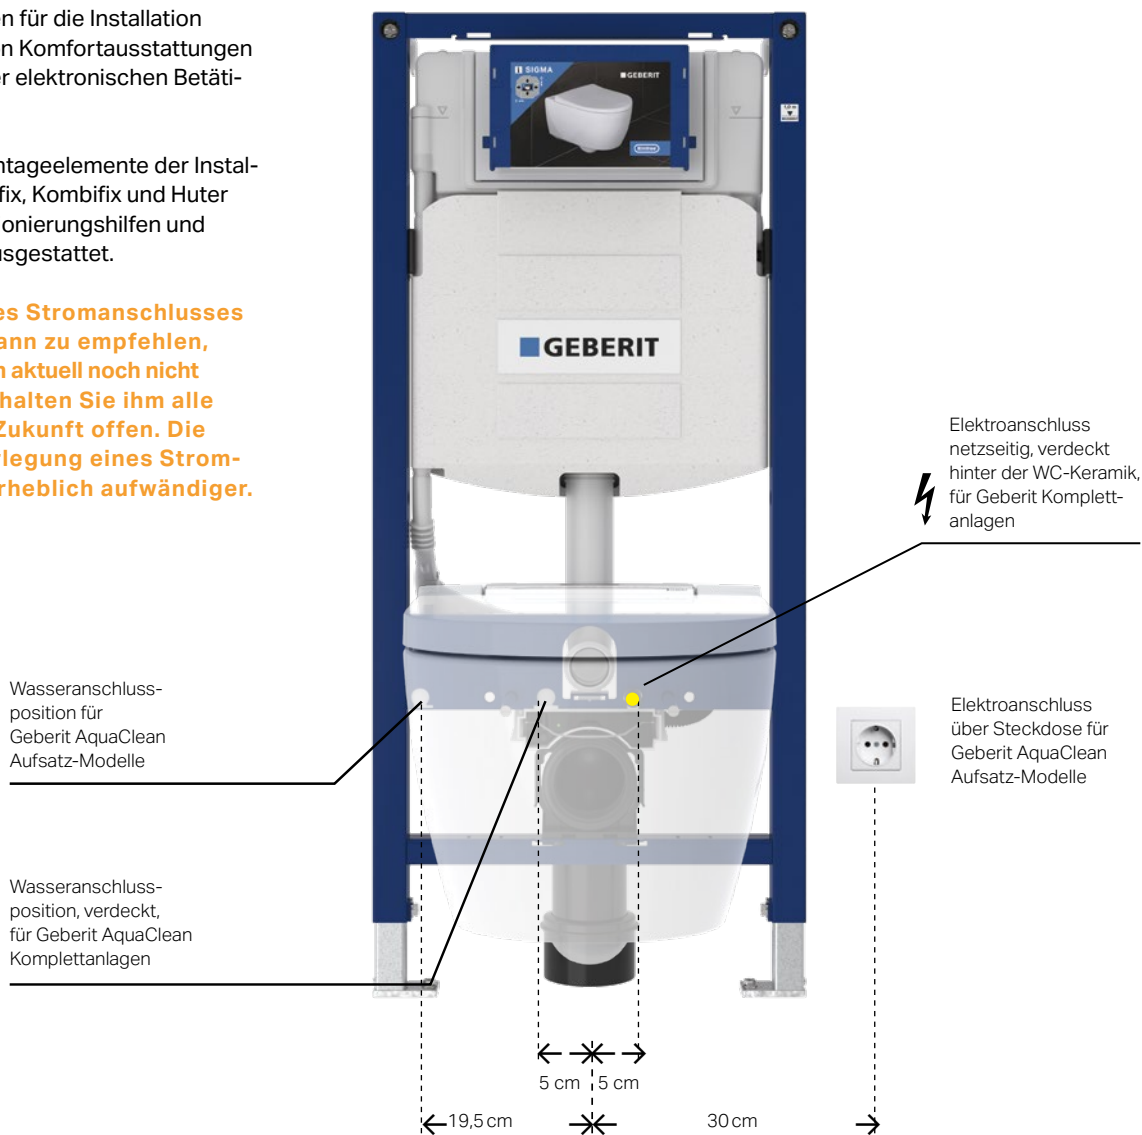

EINFACH UNKOMPLIZIERT

LÖSUNGEN FÜR JEDE BAUSITUATION

Es gibt kaum eine Bausituation, bei der ein Geberit AquaClean Dusch-WC nicht installiert werden kann. Alles, was nötig ist, sind ein Strom- und ein Wasseranschluss.

Moderne WCs mit Stromanschluss bieten mehr Möglichkeiten. Die Vorbereitung für einen Elektroanschluss am WC hält für Ihre Kunden alle Optionen für die Installation und Nachrüstung von Komfortausstattungen wie Dusch-WCs oder elektronischen Betätigungsplatten offen.

Die Geberit WC-Montageelemente der Installationssysteme Duofix, Kombifix und Huter sind daher mit Positionierungshilfen und Elektroleerrohren ausgestattet.

Die Einplanung des Stromanschlusses am WC ist auch dann zu empfehlen, wenn Ihr Kunde ihn aktuell noch nicht nutzen möchte. So halten Sie ihm alle Optionen für die Zukunft offen. Die nachträgliche Verlegung eines Stromanschlusses ist erheblich aufwändiger.